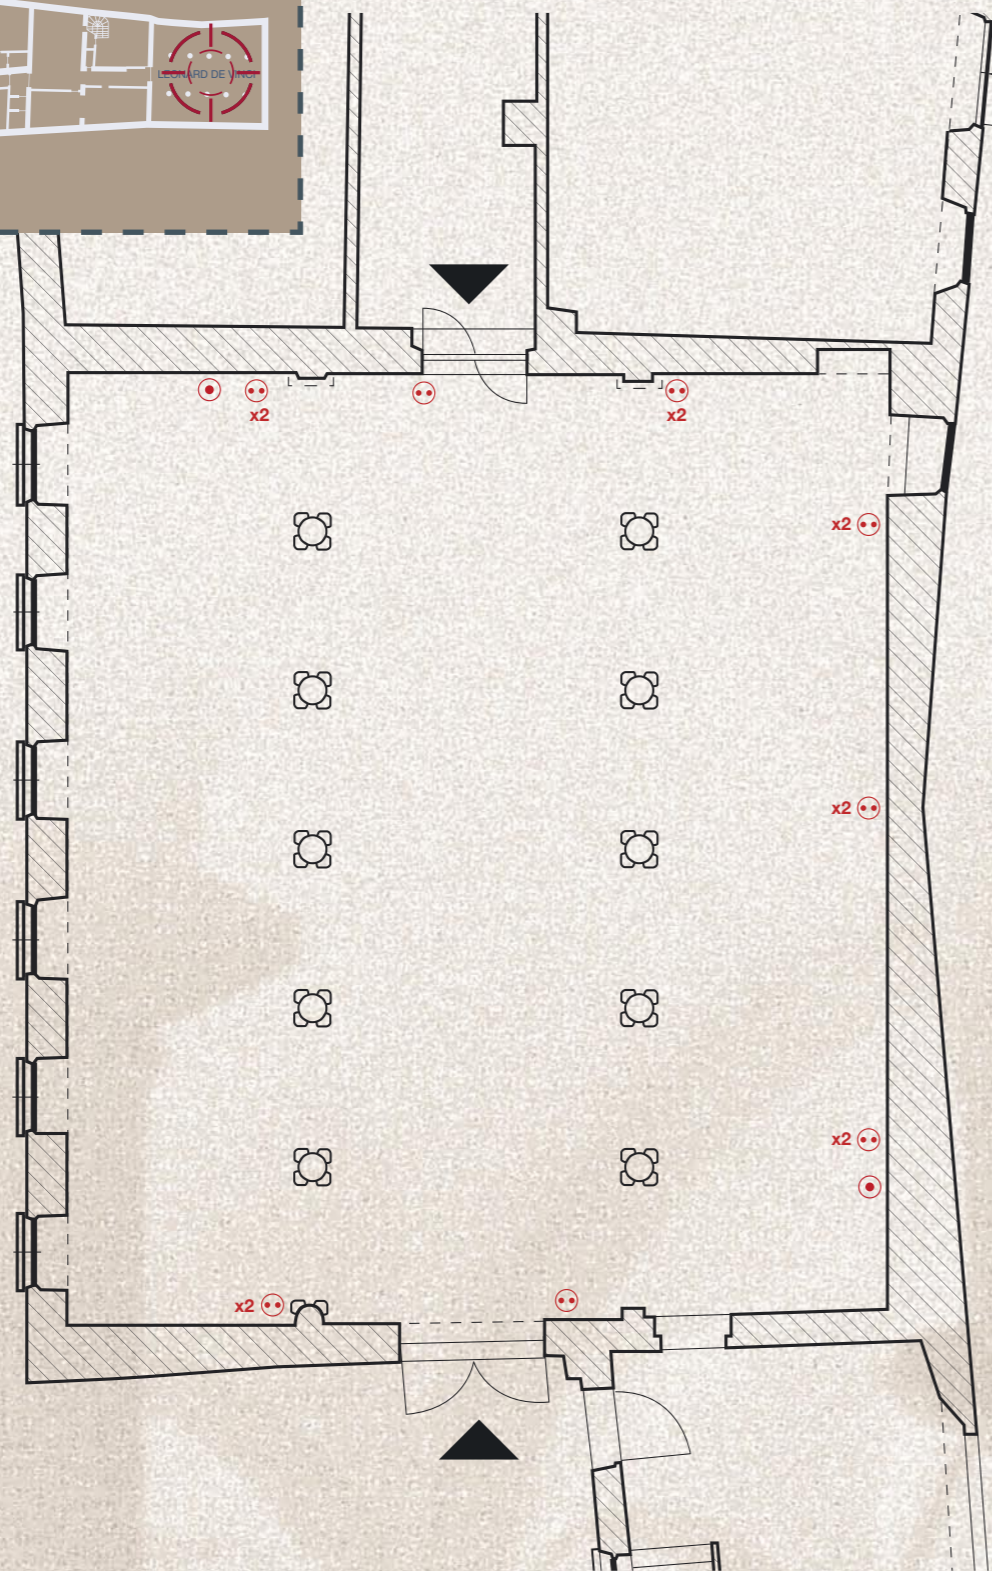

Rez-de-Chaussée  
de la Villa

longueur	9,61 m
largeur	5,99 m
⦿ prises électriques	14
⦿ prises TV	2

**Superficie** 160 m<sup>2</sup>

**Capacité**

## Organisation

- > manifestations autorisées :  
réceptions, expositions
- > superficie : 160 m<sup>2</sup>