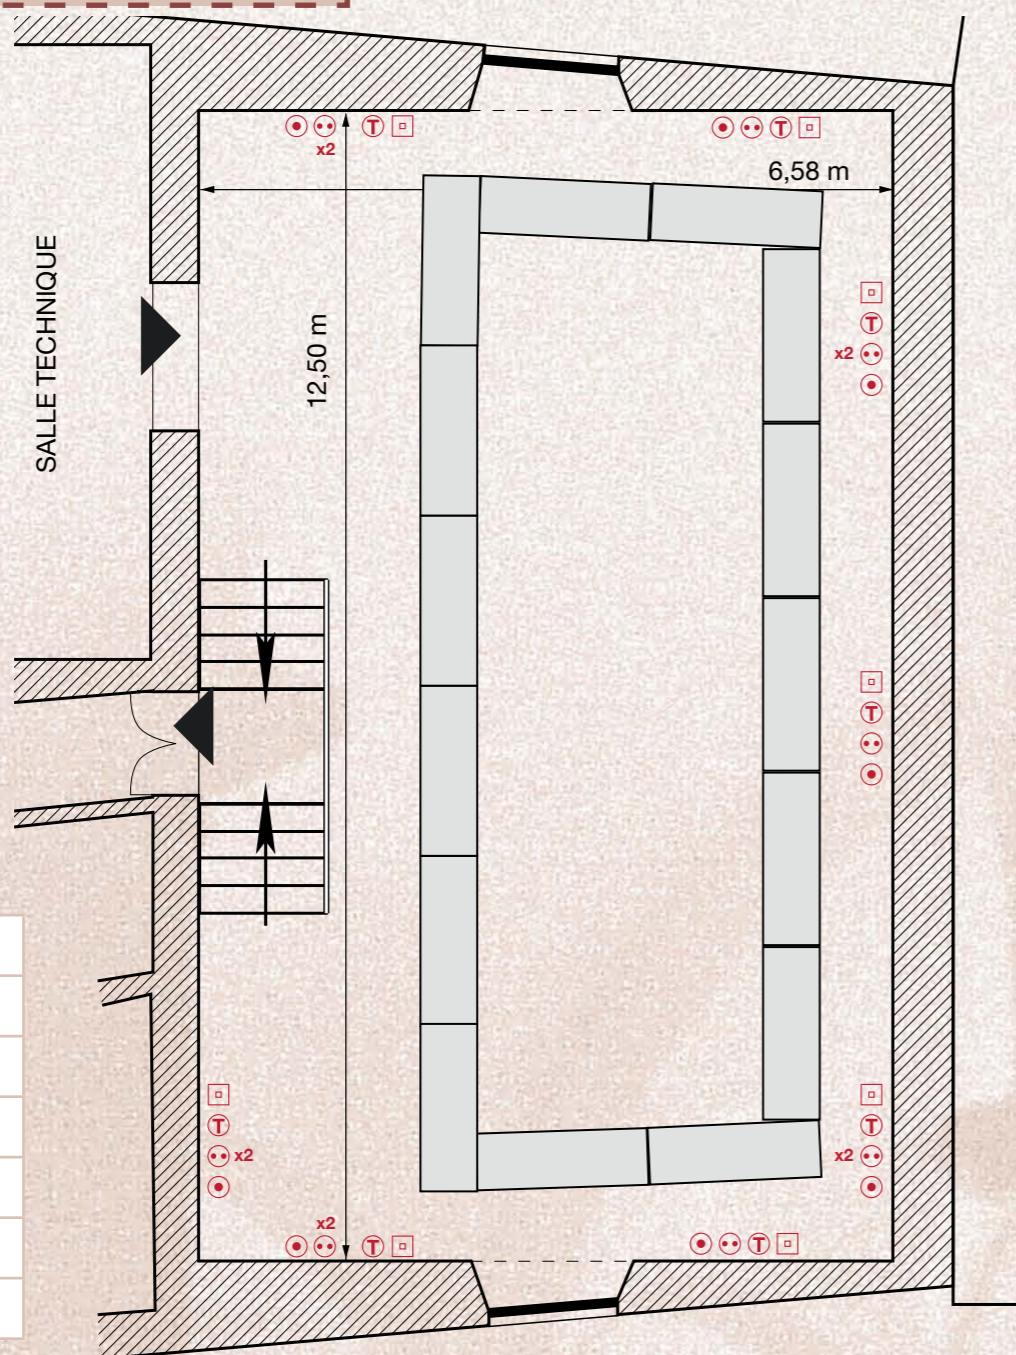

Chancellerie  
des Universités de Paris

*Villa finaly*

conception : sylvain perreau

*Salle  
Stendhal*

Deuxième étage  
de la Villa

longueur	12,50 m
largeur	7,58 m
⊙ prises électrique	13
Ⓣ prises téléphoniques	8
⊠ prises internet	8
⊙ prises TV	8
☎ téléphone	1

<b>Superficie</b>	91,76 m <sup>2</sup>
<b>Capacité</b>	150 personnes assises

## Présentation

Ancienne pinacothèque des Finaly.

Actuellement, elle est aménagée de tables disposées en rectangle pouvant accueillir jusqu'à 48 personnes et équipée d'un micro toutes les 3 places. Une salle attenante est équipée en matériel informatique avec accès internet.

## Organisation

- > manifestations autorisées :  
réunions, groupes de travail
- > superficie : 92 m<sup>2</sup>
- > capacité maximale autour des tables :  
48 places assises